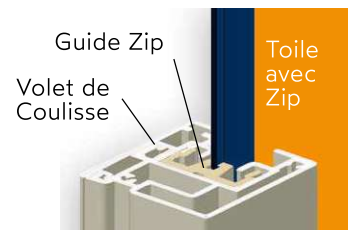

Personnalisez votre store

CHOISISSEZ LE COLORIS DE VOTRE TOILE

Plus de 300 toiles
aux motifs et aux
couleurs variés

Équipez votre store

Version autonome solaire
pour un fonctionnement
sans raccordement