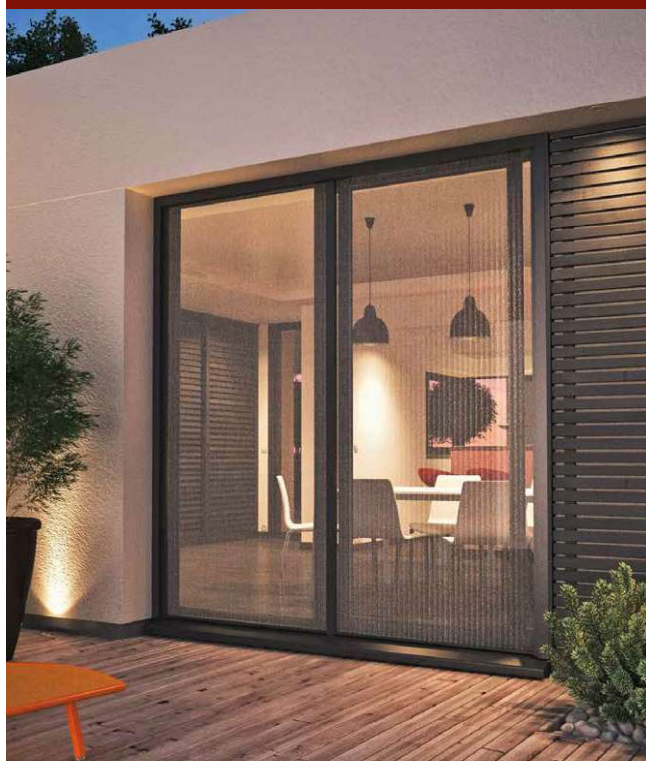

Fly'Plissé

Les points forts

- Toile plissée coloris noir
- Adaptée aux portes-fenêtres et portes de grandes dimensions – jusqu'à 4 vantaux avec ouverture centrale
- Ouverture latérale par tirage direct
- Seuil ultra plat pour un passage sans obstacle et adapté aux personnes à mobilité réduite
- Amovible hors saison : son coffre se démonte sans outil