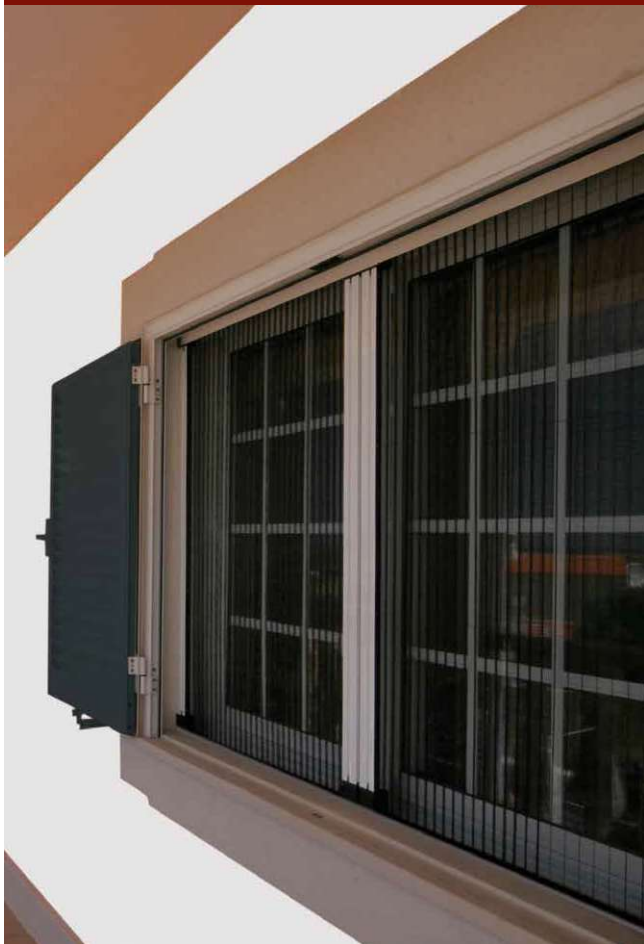

Moustiquaires pour fenêtres

En vous équipant de moustiquaires, vous empêchez l'intrusion des moustiques et vous bloquez aussi le pollen. Aérez votre maison en toute sérénité ! Découvrez nos 4 modèles destinés à des fenêtres 1 ou 2 vantaux, et leurs spécificités. Vous pourrez ainsi sélectionner celle qui conviendra le mieux à vos menuiseries.

Fly'Fenêtre

Les points forts

- Préserve la lumière naturelle : profils aluminium de faible largeur
- Toile plissée coloris noir
- Facile d'utilisation : manœuvre par tirage direct
- Pour une fenêtre 2 vantaux, ouverture centrale
- Arrêt possible dans la position souhaitée
- Barre de « seuil » sur appui fenêtre (hauteur 7 mm avec drainage intégré)

Fly'Plissé

Les points forts

- Toile plissée coloris noir
- Adaptée aux portes-fenêtres et portes de grandes dimensions – jusqu'à 4 vantaux avec ouverture centrale
- Ouverture latérale par tirage direct
- Seuil ultra plat pour un passage sans obstacle et adapté aux personnes à mobilité réduite
- Amovible hors saison : son coffre se démonte sans outil